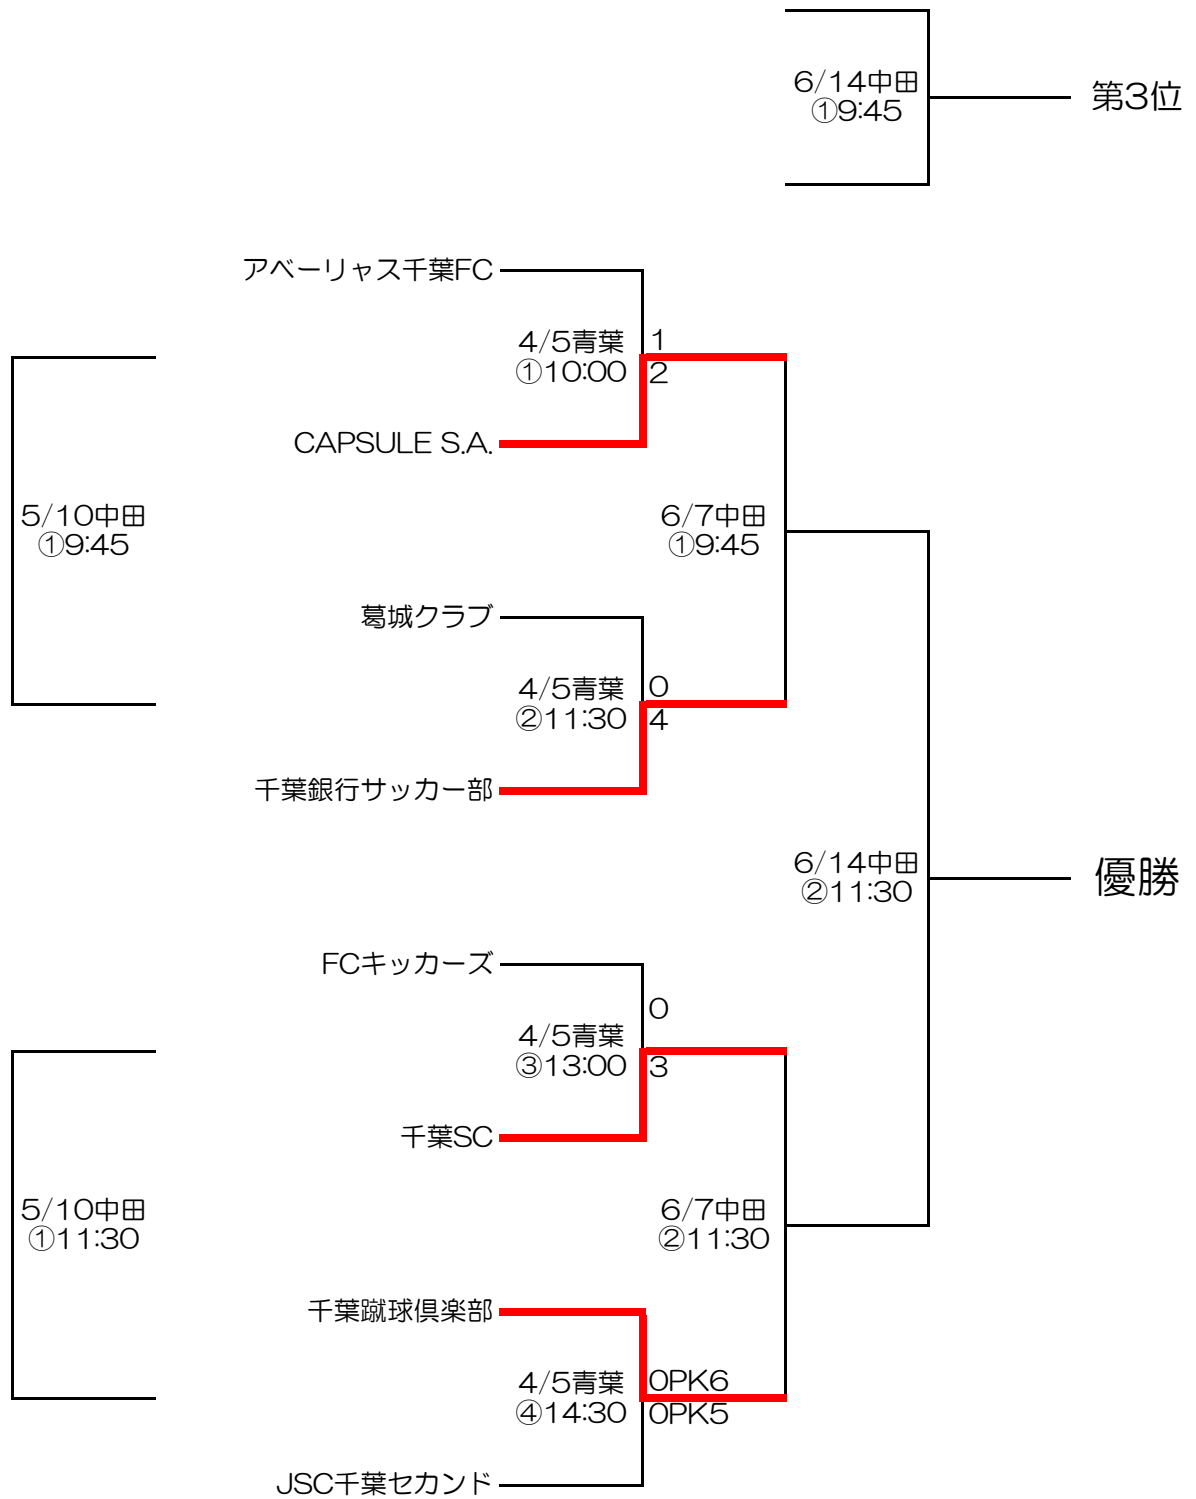

令和8年度 千葉市民総合スポーツ大会サッカーの部

青葉：青葉の森陸上球技場

中田：中田スポーツセンター