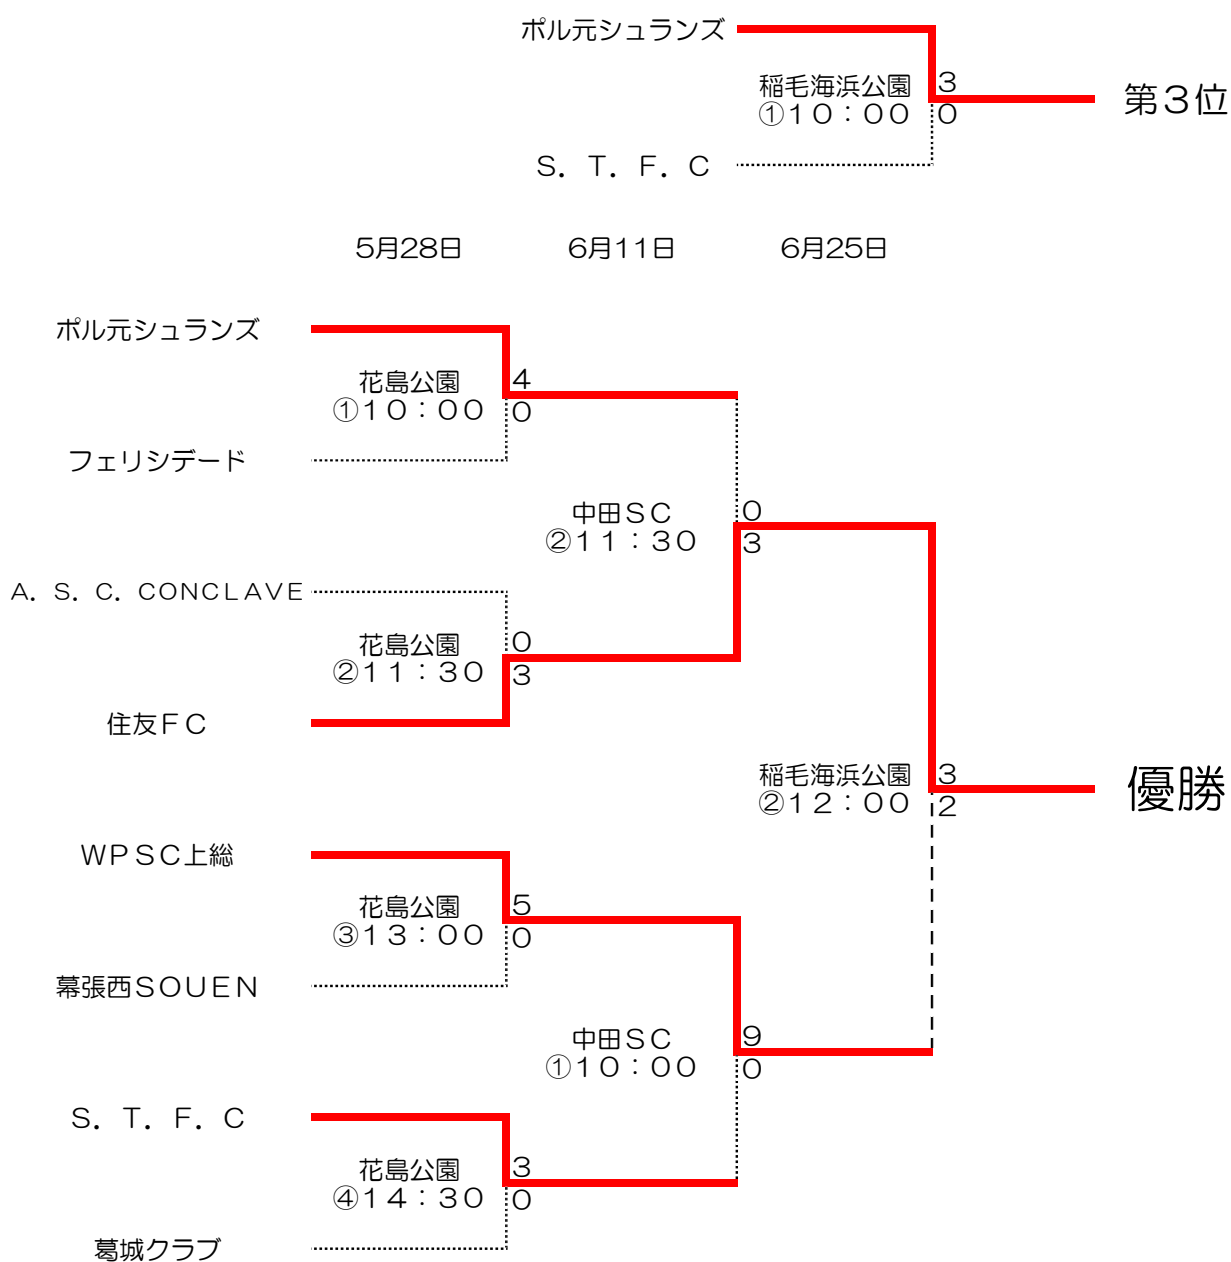

平成29年度千葉市民総合体育大会サッカーの部

◎5月28日(日) 花島公園

①10:00 ポル元シュランズ 対
 ②11:30 A. S. C. CONCLAVE 対
 ③13:00 WPSC上総 対
 ④14:30 S. T. F. C 対

フェリシテード 主審協会派遣・副審②両チーム
 住友FC 主審協会派遣・副審①両チーム
 幕張西SOUEN 主審協会派遣・副審④両チーム
 葛城クラブ 主審協会派遣・副審③両チーム