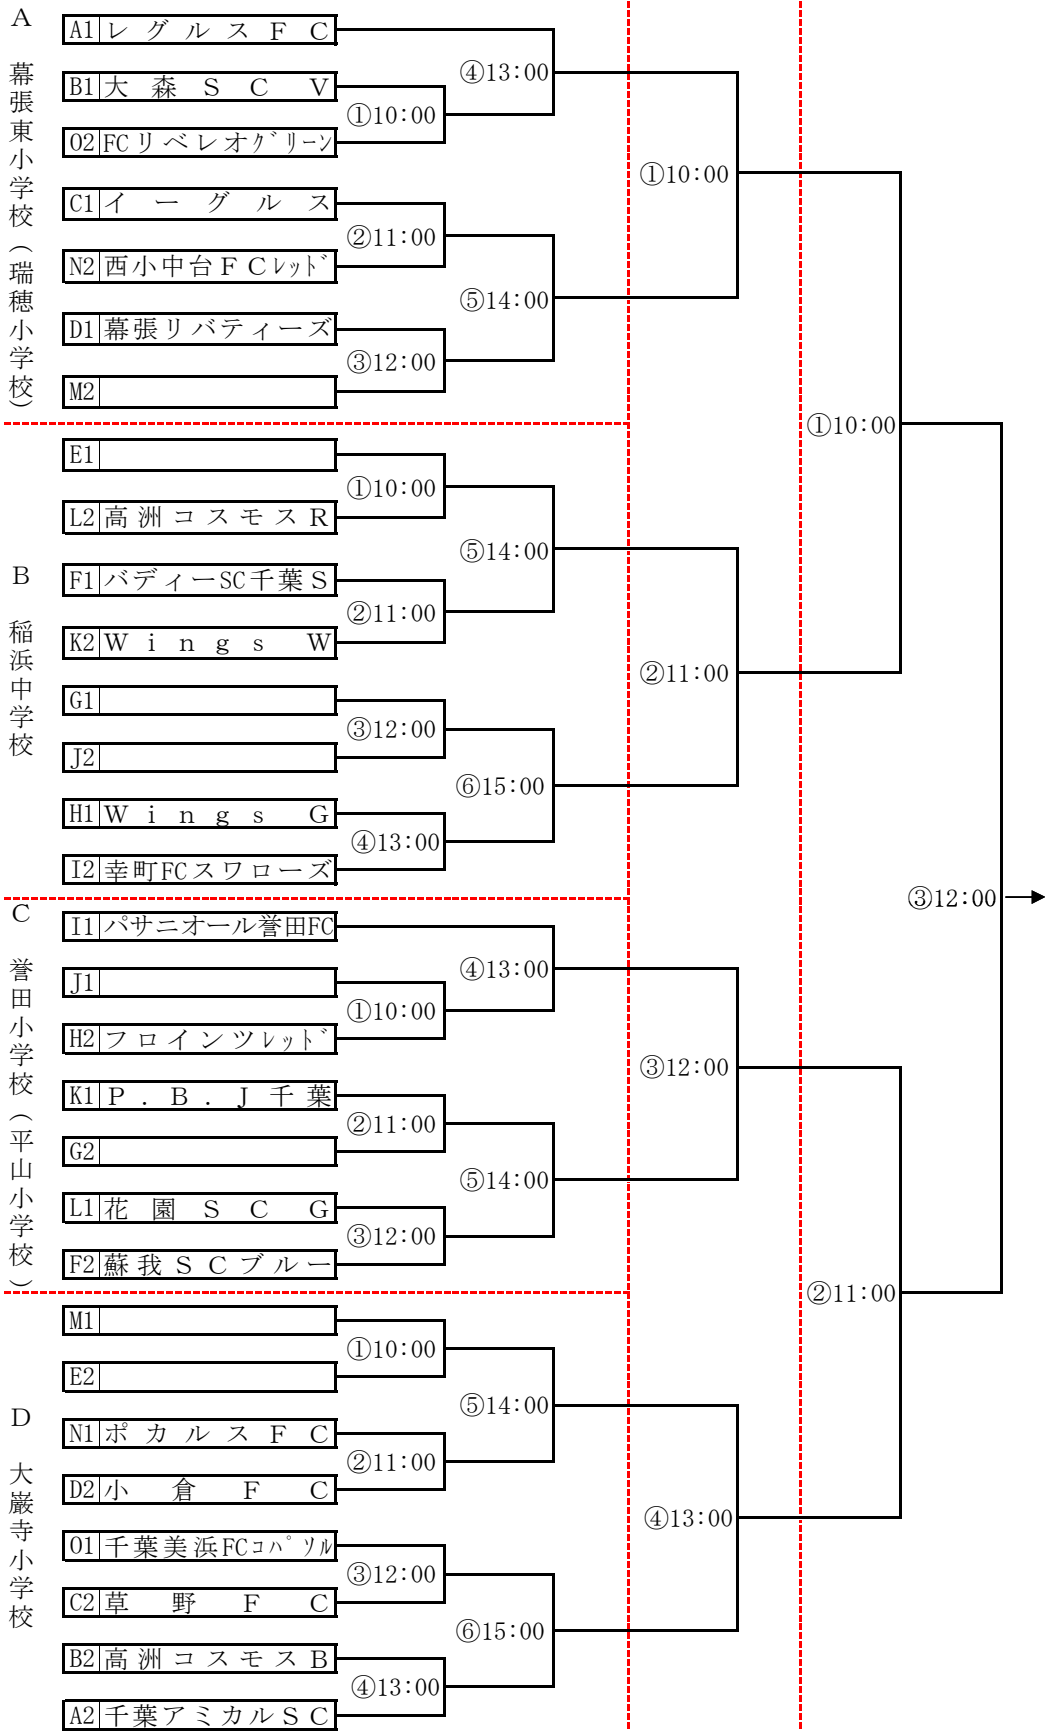

決勝トーナメント

1、2回戦
5月7日 (土)
協力区提供グラウンド

3回戦
5月14日 (土)
青葉の森
陸上競技場

準決勝、決勝
6月12日 (日)
水の里サッカー場

	1日目5/7(土)	予備日5/8(日)	チーム	責任者	
A	幕張東小学校	瑞穂小学校	幕張リパティーズ	山崎征二	090-2745-9019
B	稲浜中学校	稲浜中学校	千葉SC	鵜飼和裕	090-8982-1351
C	誉田小学校	平山小学校	パサニオール誉田	日暮清市	080-5036-0511
D	大巖寺小学校	大巖寺小学校	アブレイズ千葉SC	小池純也	090-5305-8057

※車4台制限、途中退出不可、周辺乗り降り不可、校門付近喫煙不可でお願いします