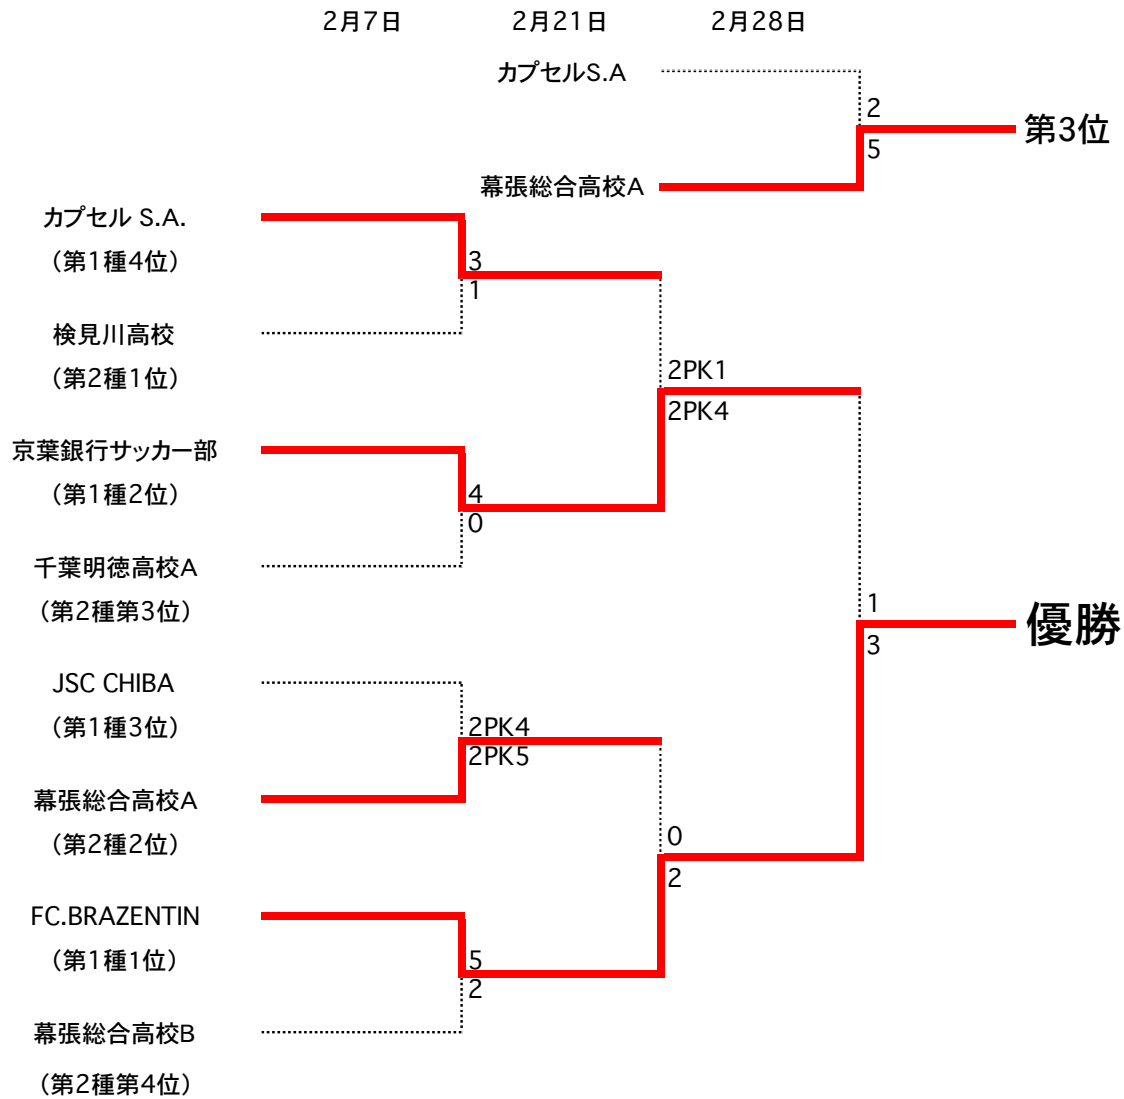

平成27年度千葉市選手権大会トーナメント表

◎2月7日(日)

明德高校 ①13:00	カプセルS.A.	3-1	検見川高校	主審協会派遣・副審②両チーム
明德高校 ②15:00	京葉銀行	4-0	千葉明德高校	主審協会派遣・副審①両チーム
天台A ①10:00	JSC CHIBA	2-2(PK4-5)	幕張総合A	主審協会派遣・副審②両チーム
天台A ②12:00	FC.BRAZENTIN	5-2	幕張総合B	主審協会派遣・副審①両チーム