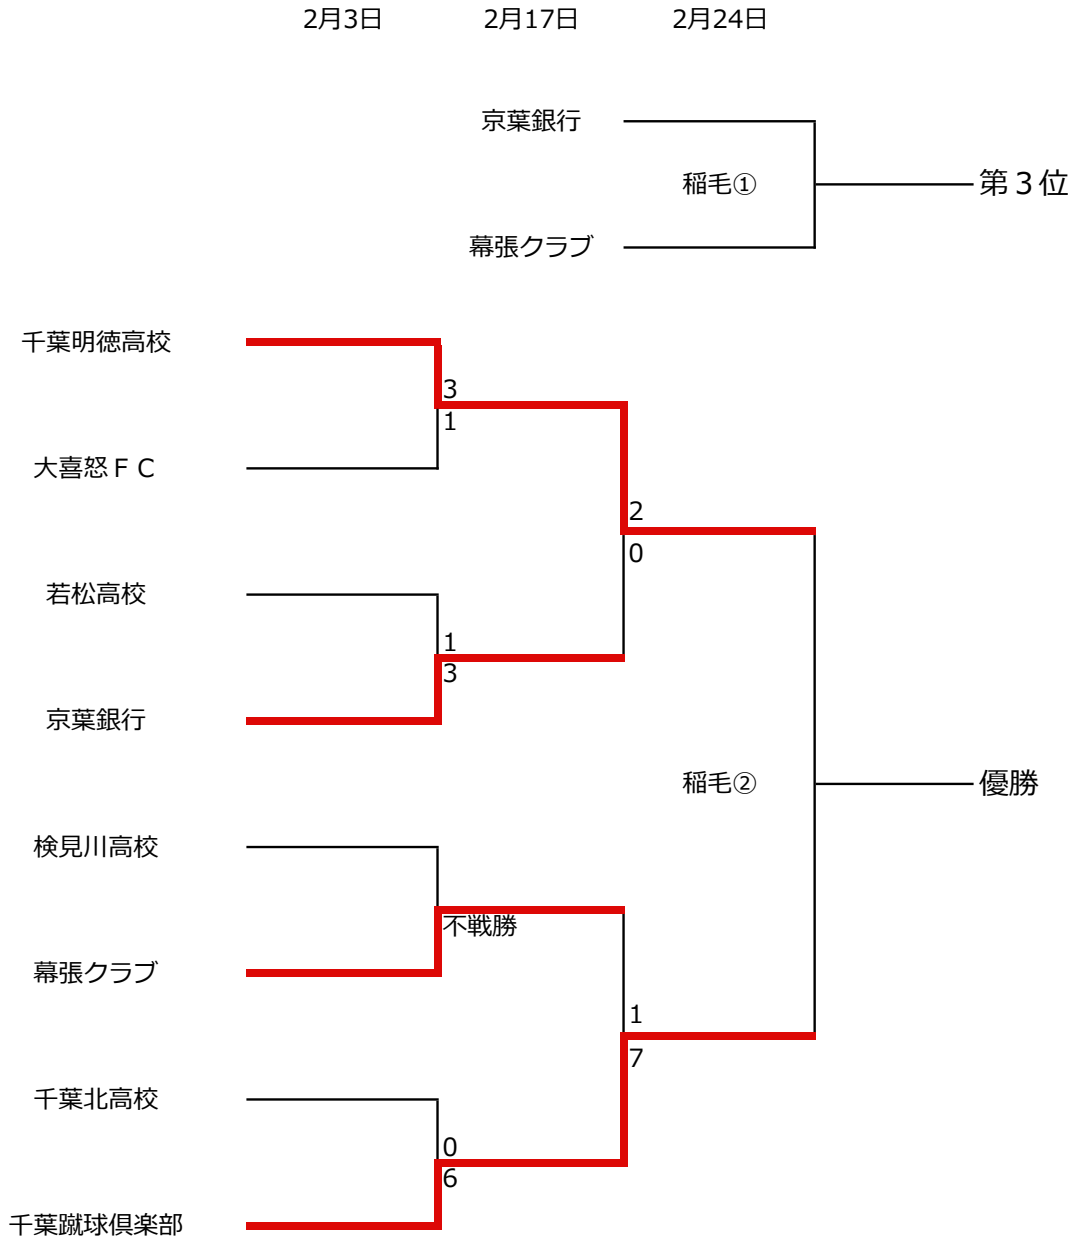

第10回千葉市選手権大会トーナメント表

◎ 2月3日 (日) / 天台サッカー・ラグビー場A面

- ① 10:00 千葉明德高校 対 大喜怒FC ②主審協会派遣
- ② 12:00 若松高校 対 京葉銀行 ①主審協会派遣

◎ 2月3日 (日) / 中田スポーツセンター球技場

- ① 11:00 検見川高校 対 幕張クラブ ②主審協会派遣
- ② 13:00 千葉北高校 対 千葉蹴球倶楽部 ①主審協会派遣

◎ 2月17日 (日) / 千葉明德高校