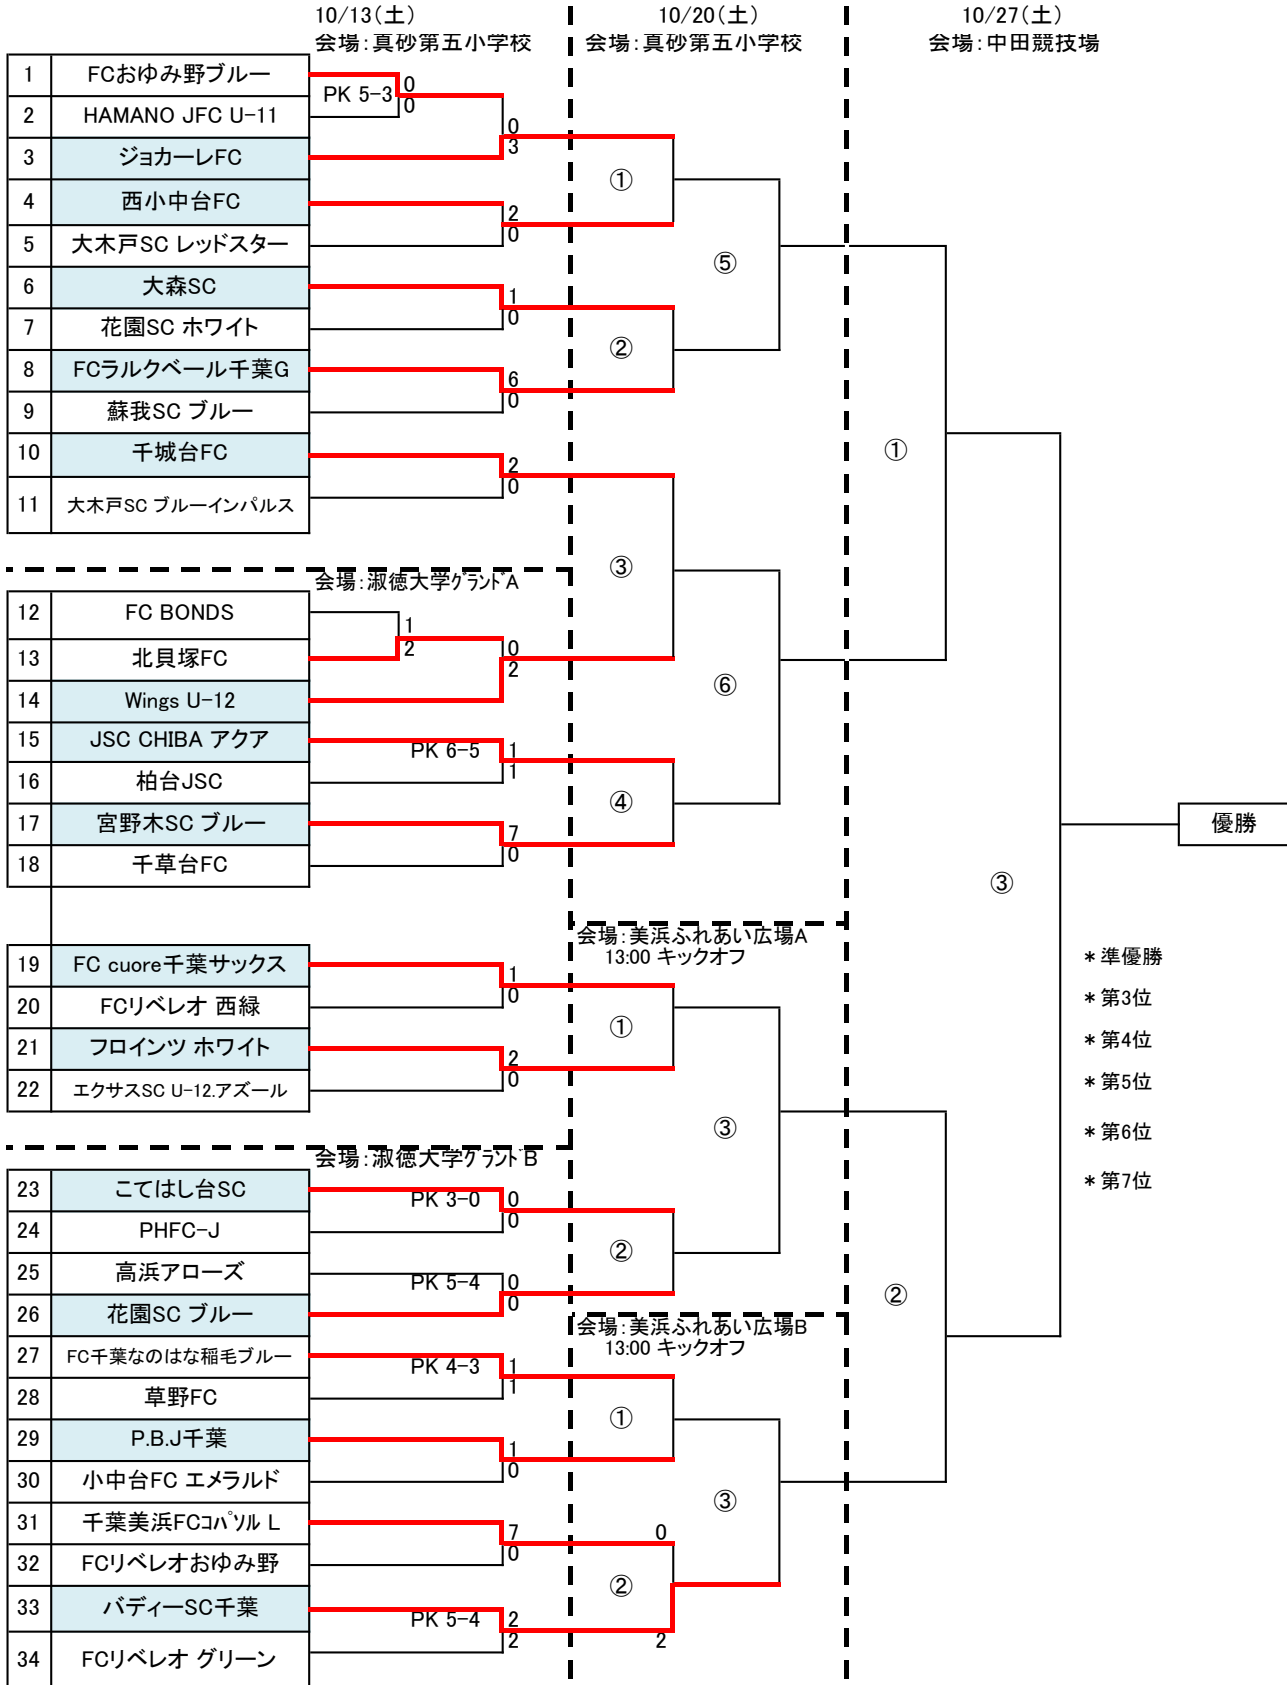

決勝トーナメント

開始時間	審判	開始時間	審判	開始時間	審判
第1試合 9:30~	第2試合の2チーム	*美浜ふれあい広場(A・Bとも)	10:00~	市審判部	
第2試合 10:30~	第1試合の2チーム	第1試合 13:00~	第2試合の2チーム	11:00~	市審判部
第3試合 11:30~	第2試合の2チーム	第2試合 13:50~	第1試合の2チーム	13:30~	市審判部
第4試合 12:30~	第3試合の2チーム	第3試合 15:00~	第1・2試合の負けチーム		
第5試合 13:30~	第4試合の2チーム				
第6試合 14:30~	第5試合の2チーム	*真砂第五小学校は左記、時間と同様			

*淑徳大学グラウンドの試合開始時間は11:00~です。