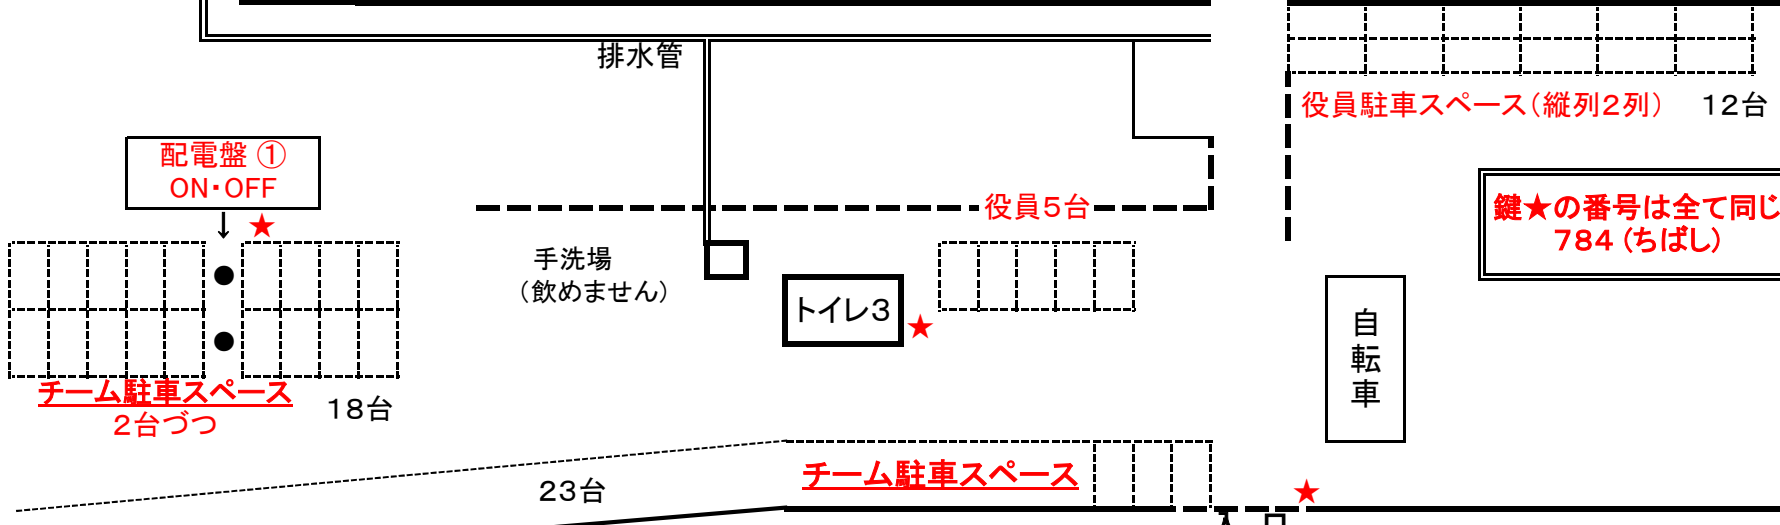

アップ会場 9:00～

出入口

待機場所(ボール使用禁止)

出入口

トイレ

駐車場

水の里会場図、注意事項

決勝トーナメント2日目

3回戦 6月30日(日) 予備日:7月6日(土)
設営 8:30~ 開場 9:00~ 試合 10:00~

車入場は右折入場禁止 駐車台数:5台/チーム
近くの商業施設への駐車は絶対に禁止

高さ2mのネット(外周)
観戦エリア(人工芝)
68~80 m

← 東金方面 国道126号 開場 9:00~ 右折入場禁止 千葉方面 →

※青葉の森陸上競技場利用上の注意事項

設営 8:30~

開場 9:00~

第1試合 10:00~