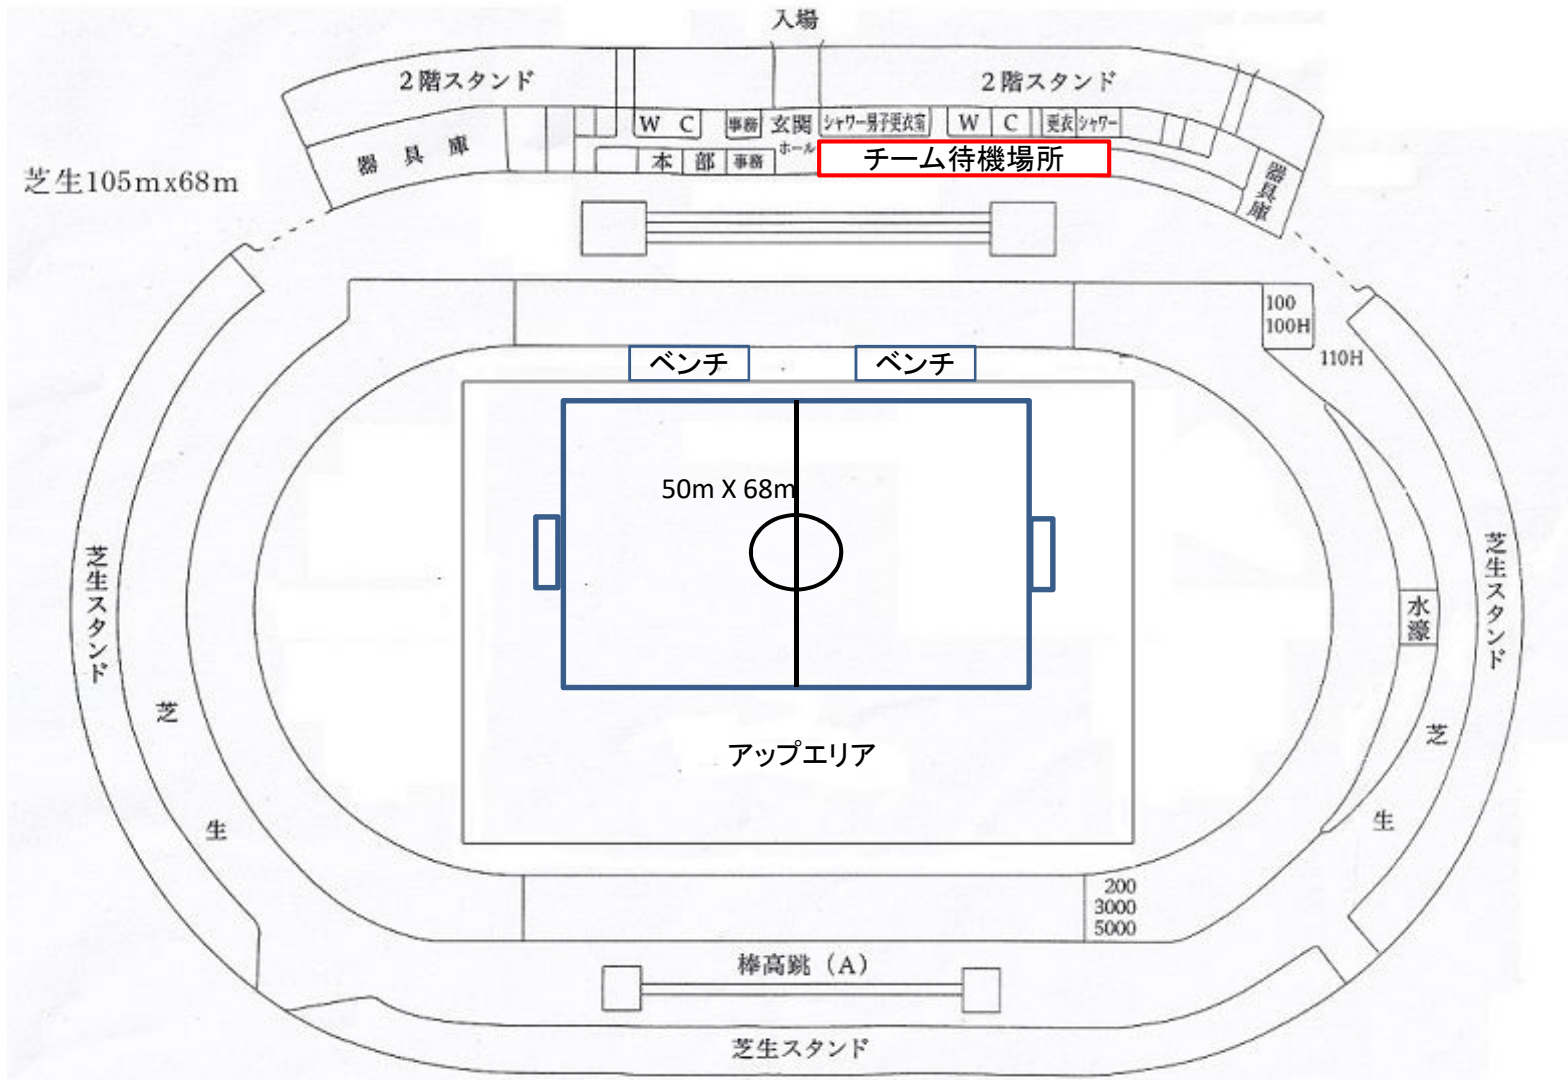

※青葉の森陸上競技場利用上の注意事項

設営 8:30~

開場 9:00~

第1試合 10:00~

チーム待機場所は館内入って左側の雨天走路、及び外周の芝生スタンド(テント可)を利用ください。
ウォーミングアップは中央グランド及び外周の芝生のところでお願いします。
トラック上はスパイク禁止ですので、スパイクは芝生グランドに入ってからベンチにて履き替えてください
館内・スタンド内はスパイク禁止です。 芝生の上での水分補給は水のみとなります。

2階スタンドは利用可能です。
公園内は禁煙になります。
ゴミはお持ち帰りください。