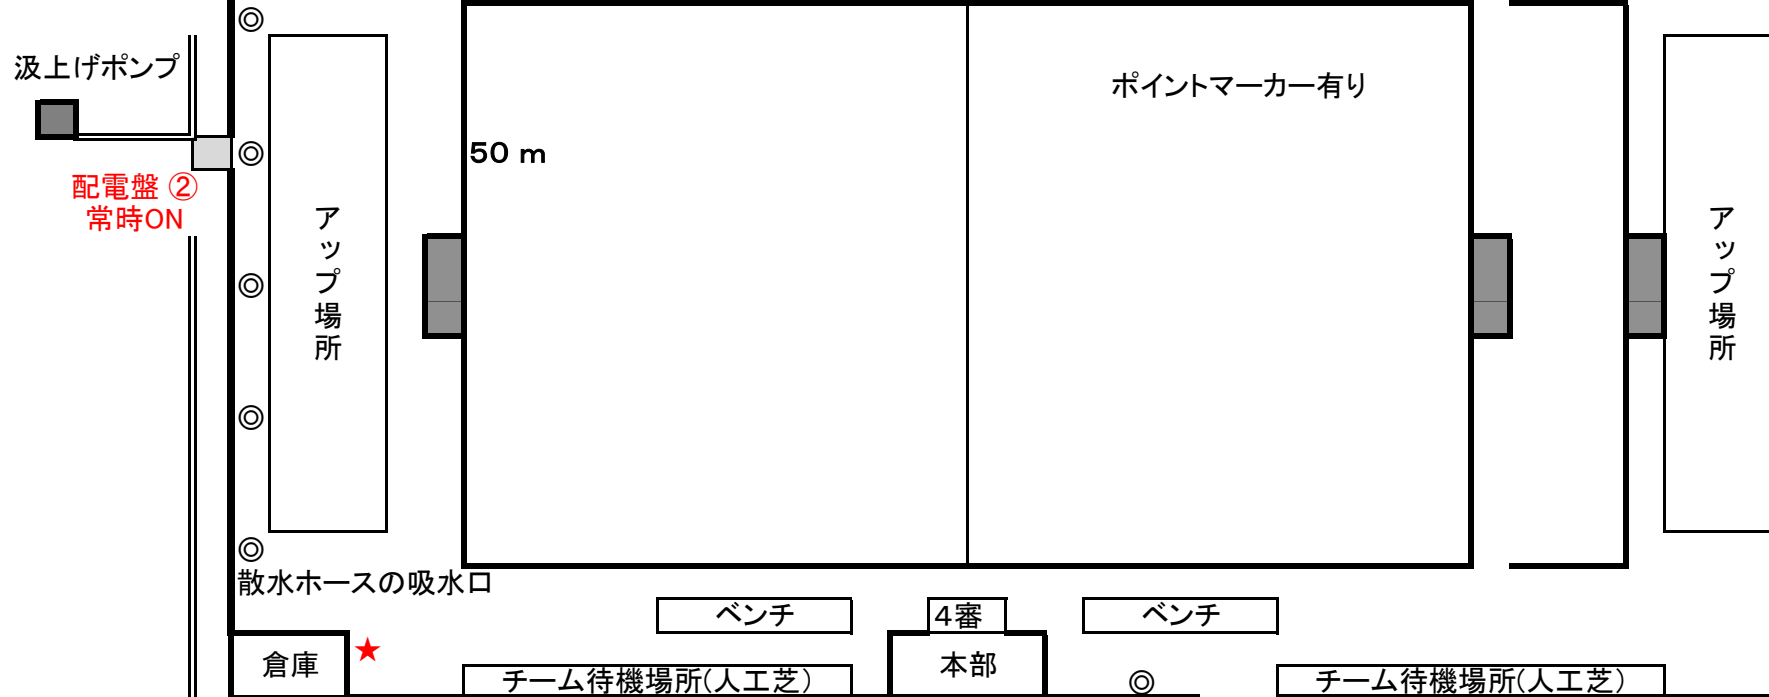

水の里会場図、注意事項

決勝トーナメント2日目

3回戦 6月30日(日) 予備日:7月6日(土)
設営 8:30~ 開場 9:00~ 試合 10:00~

車入場は右折入場禁止 駐車台数:5台/チーム
近くの商業施設への駐車は絶対に禁止

高さ2mのネット(外周)
観戦エリア(人工芝)
68~80 m

← 東金方面 国道126号 開場 9:00~ 右折入場禁止 千葉方面 →