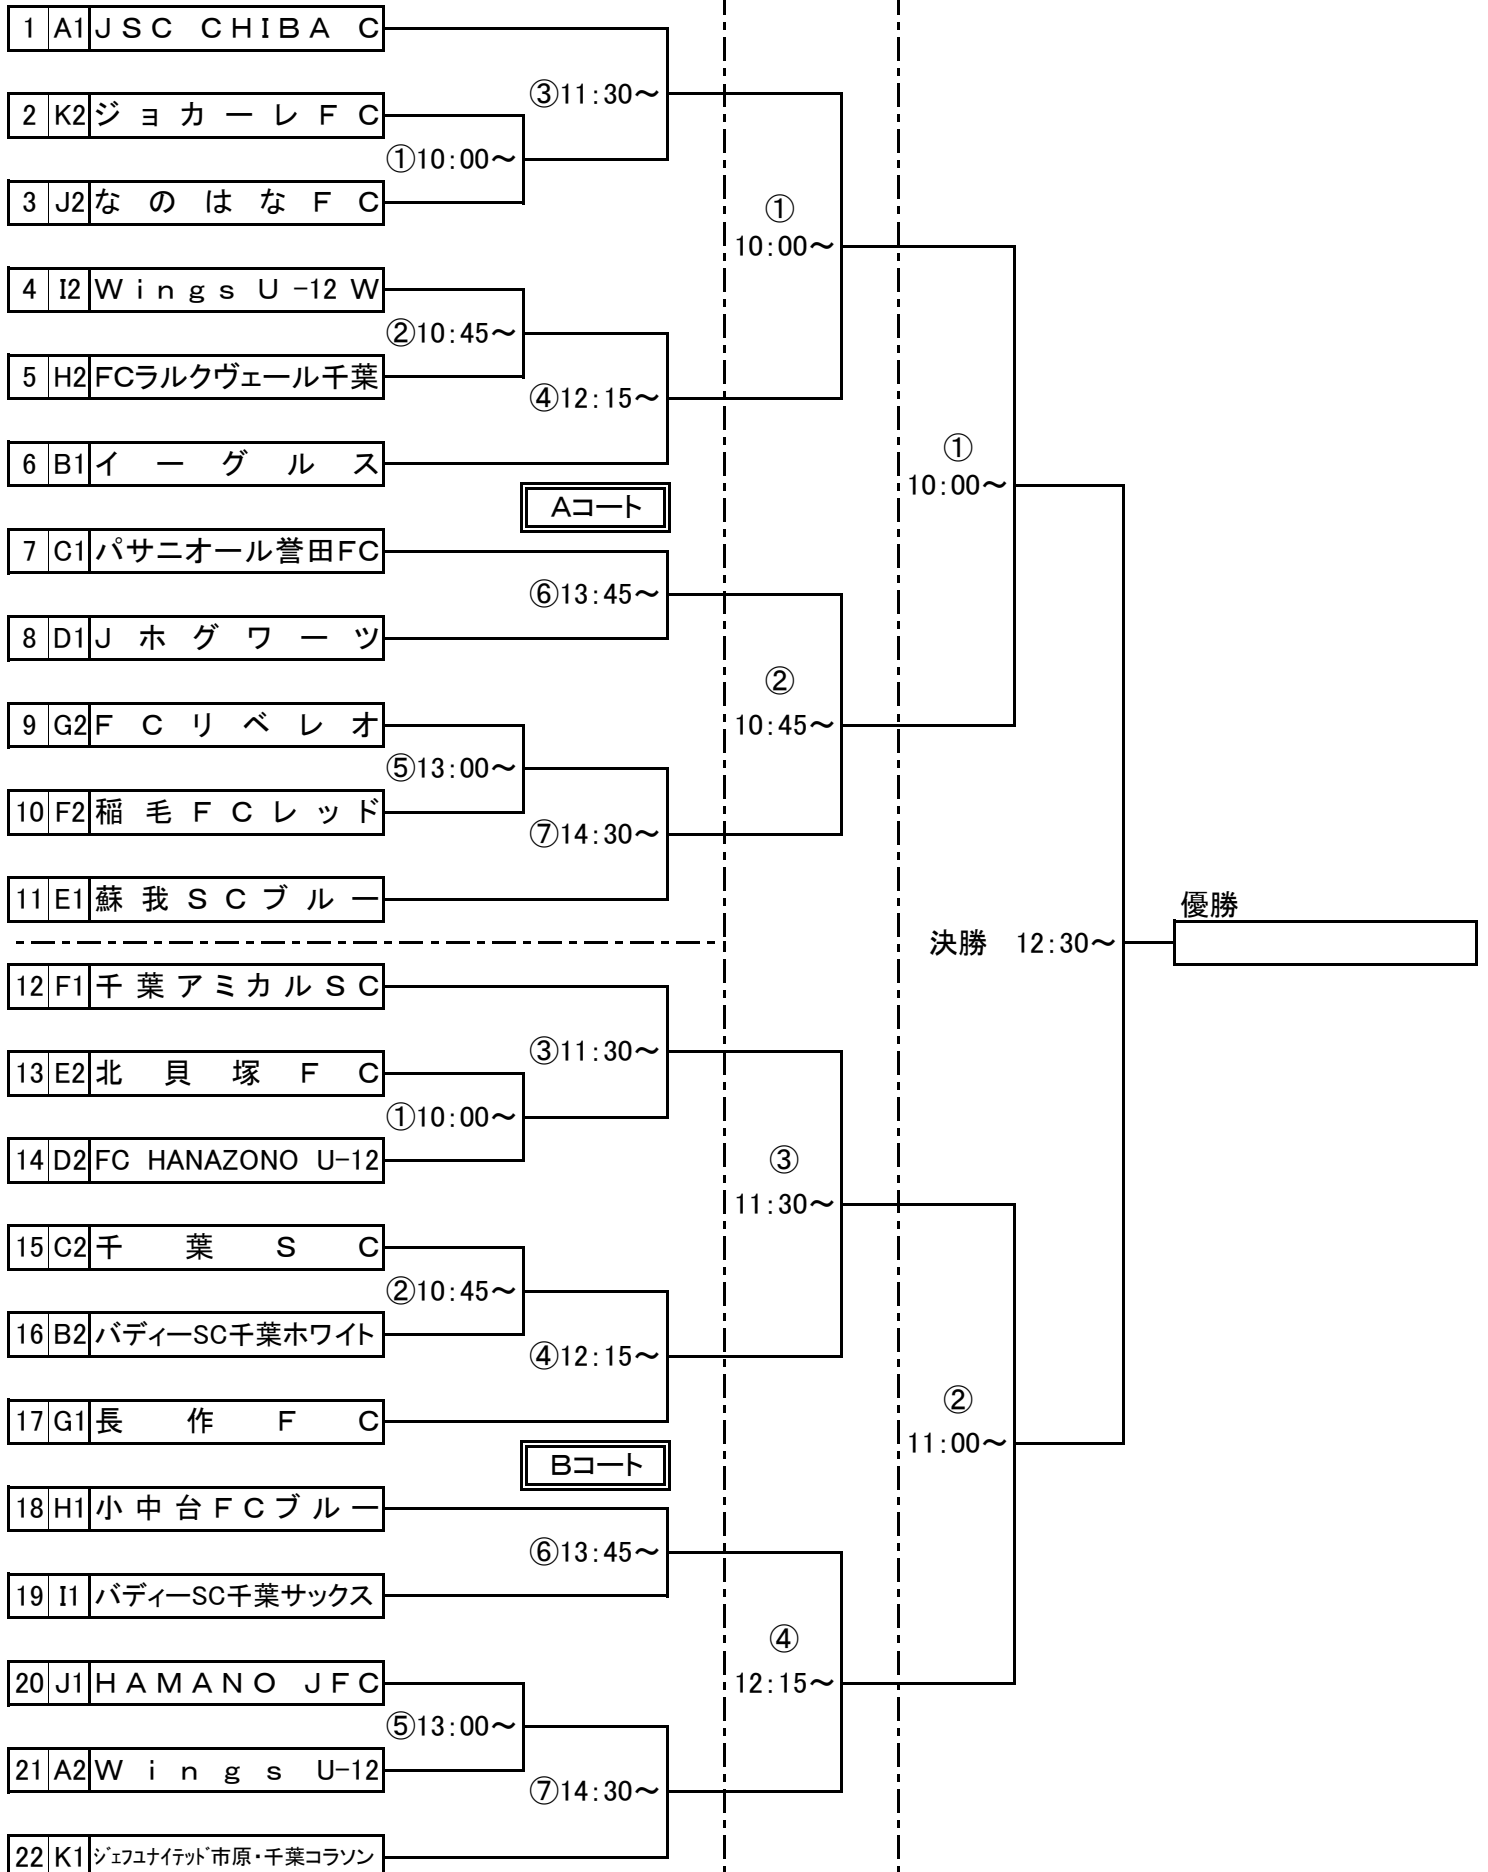

決勝トーナメント

	1, 2回戦	3回戦	準決勝・決勝
日程	6月23日(日)	6月30日(日)	7月7日(日)
会場	フクダ電子スクエア	水の里サッカー場	青葉の森陸上競技場
予備日	6月29日(土)	7月6日(土)	7月13日(土)
会場	水の里サッカー場 他	水の里サッカー場	水の里サッカー場