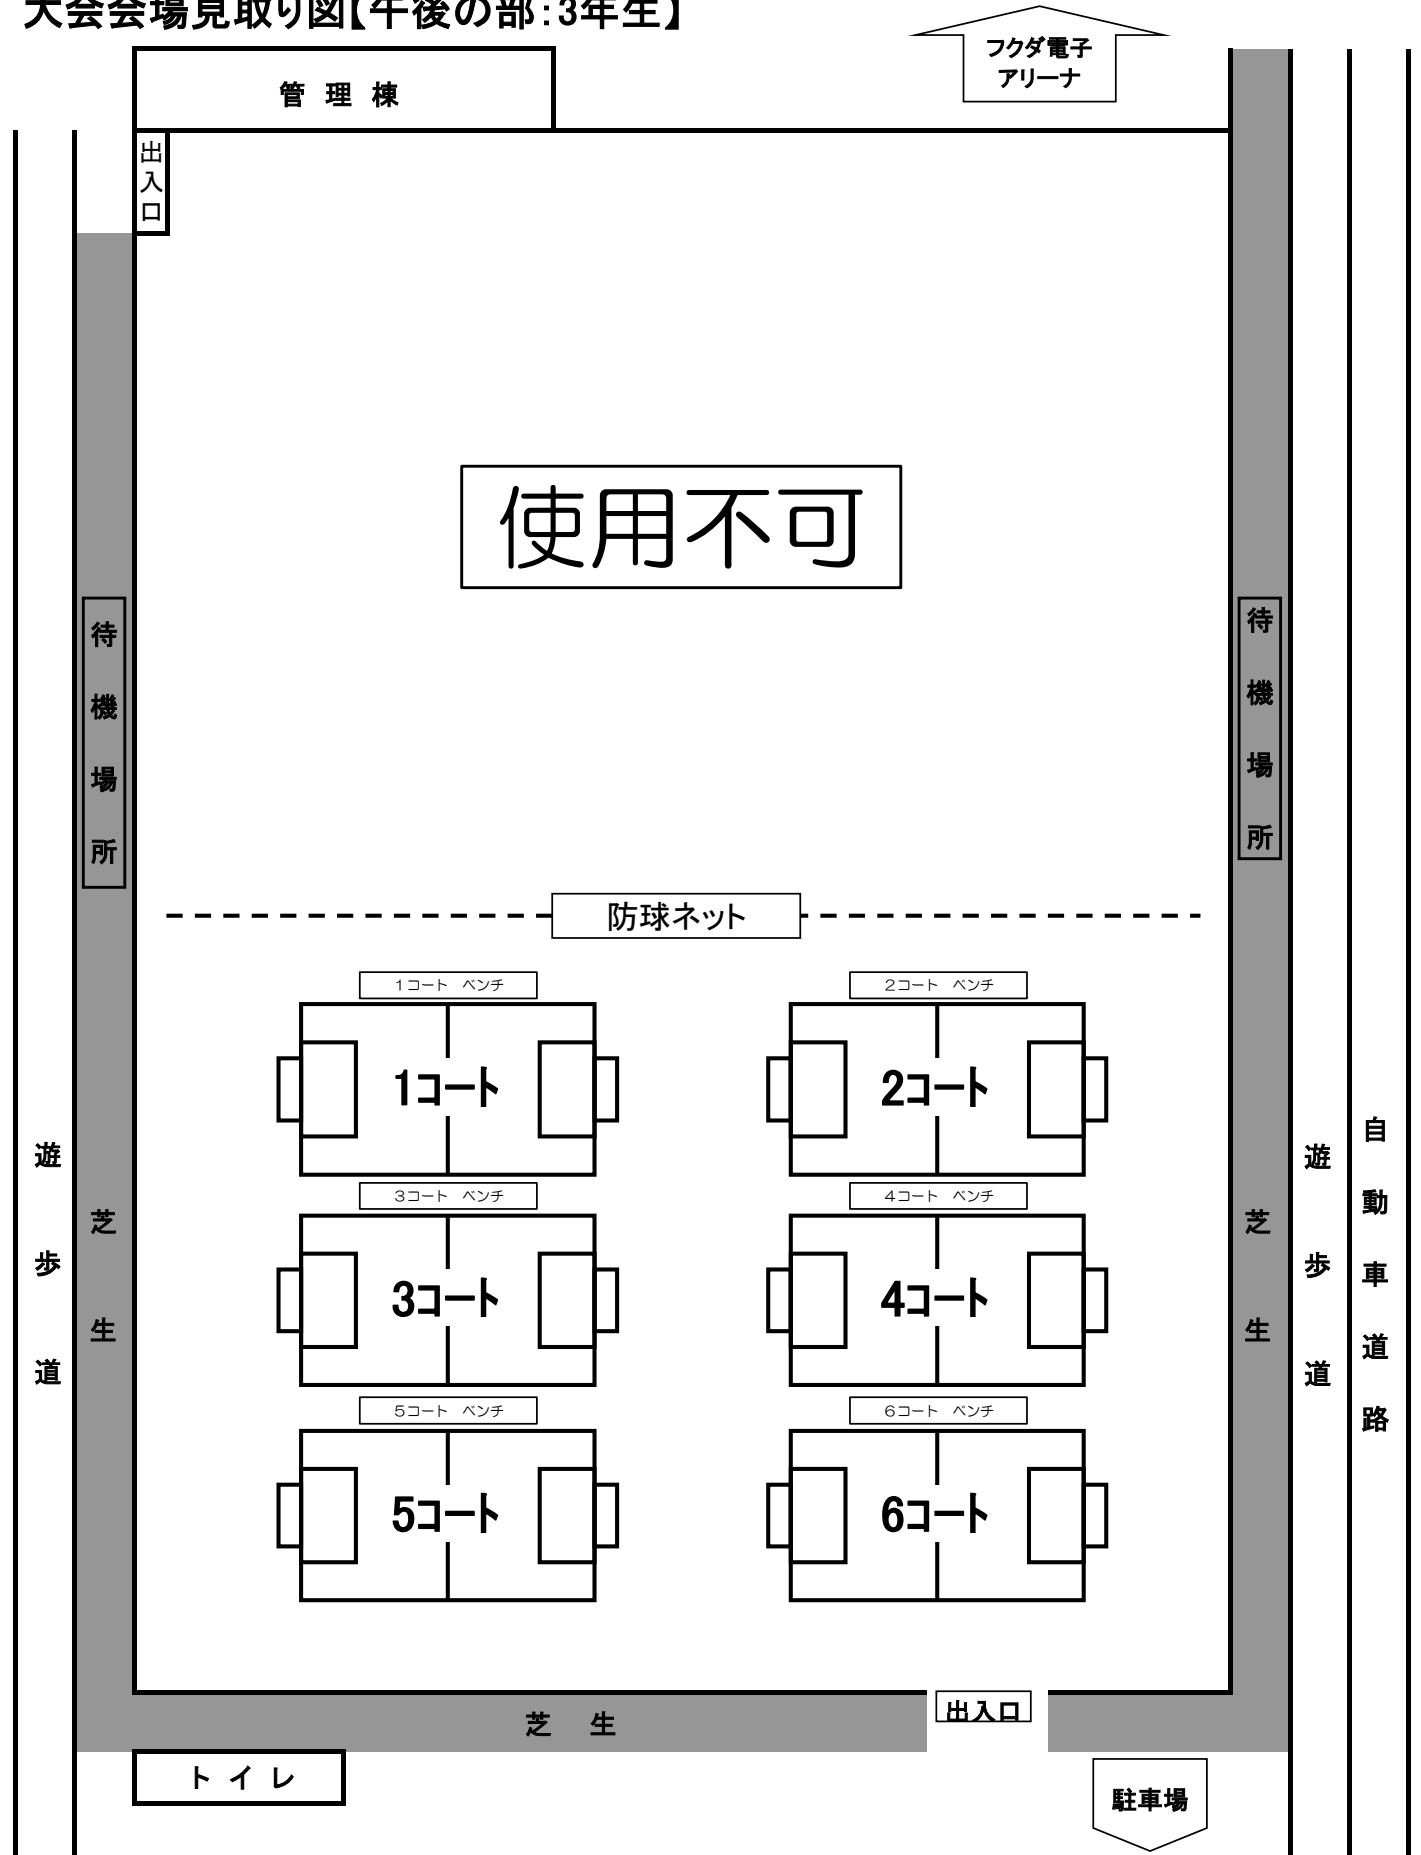

大会会場見取り図【午後の部:3年生】