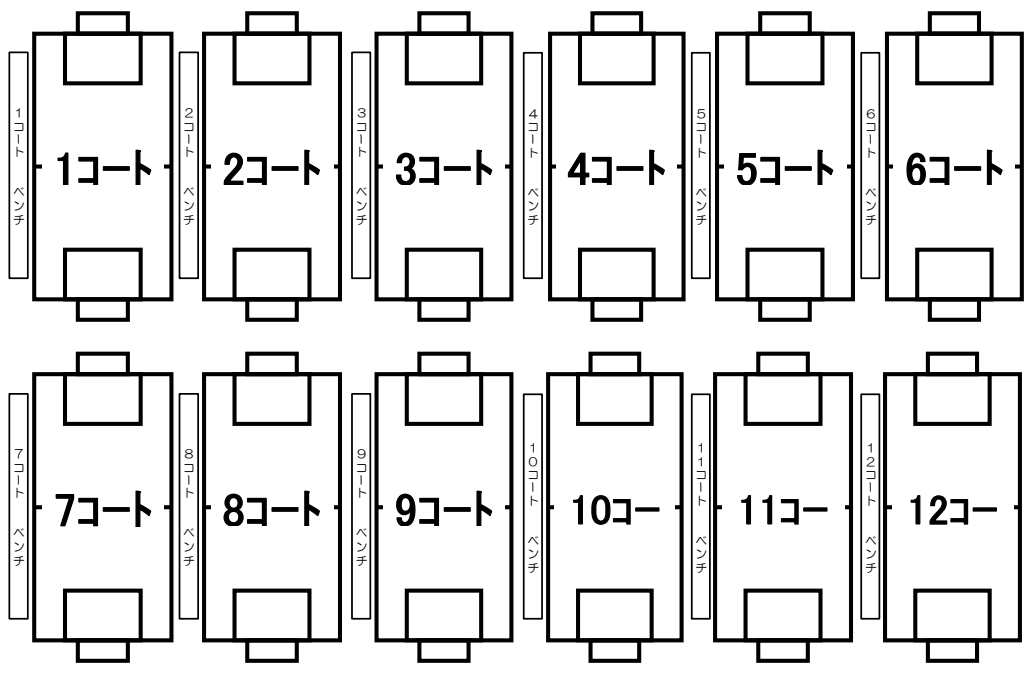

大会会場見取り図【午前の部:1・2年生】

管理棟

本部席

出入口

使用不可

待機場所

待機場所

防球ネット