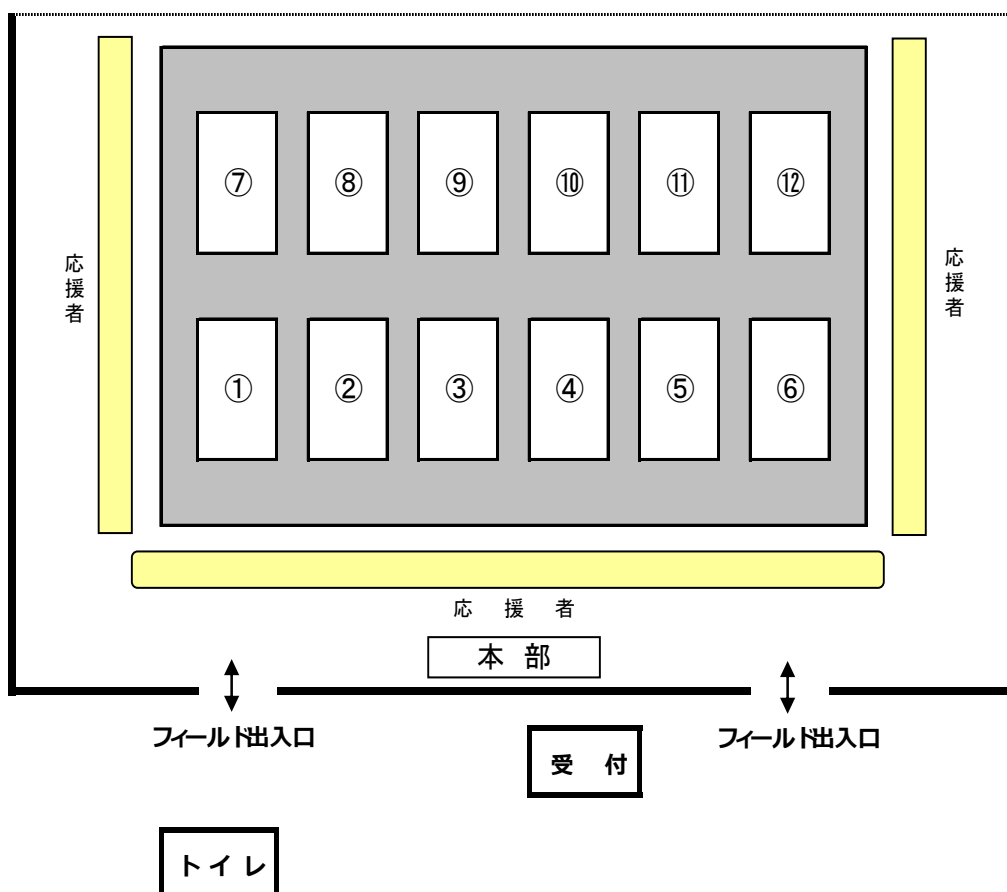

2. 当日の運営について

- (1) 雨天等で大会を実施するか否かは、当日6時30分に決定し、大会事務局より各区の代表に連絡します。参加クラブは、6時45分以降に各区の代表にお問い合わせ下さい。
  また、花見川区サッカー協会 HP の大会情報にも掲載します。
- (2) 受付はフィールド出入り口横にて、午前の部は8時40分から9時10分までに、午後の部は11時10分から11時40分までをお願いします。
- (3) 開会式、打ち合わせを午前の部は9時20分から、午後の部（打ち合わせのみ）は11時50分から、本部前にて行いますので必ず参加して下さい。
- (4) ルールは「千葉県4種ミニサッカールール」とします。（ハンドブックP20参照）
- (5) 各試合の審判（審判服着用、上着のみ可）は、試合進行表に記載している通りです。
- (6) 試合球（フットサル4号球）は、本部で用意します。