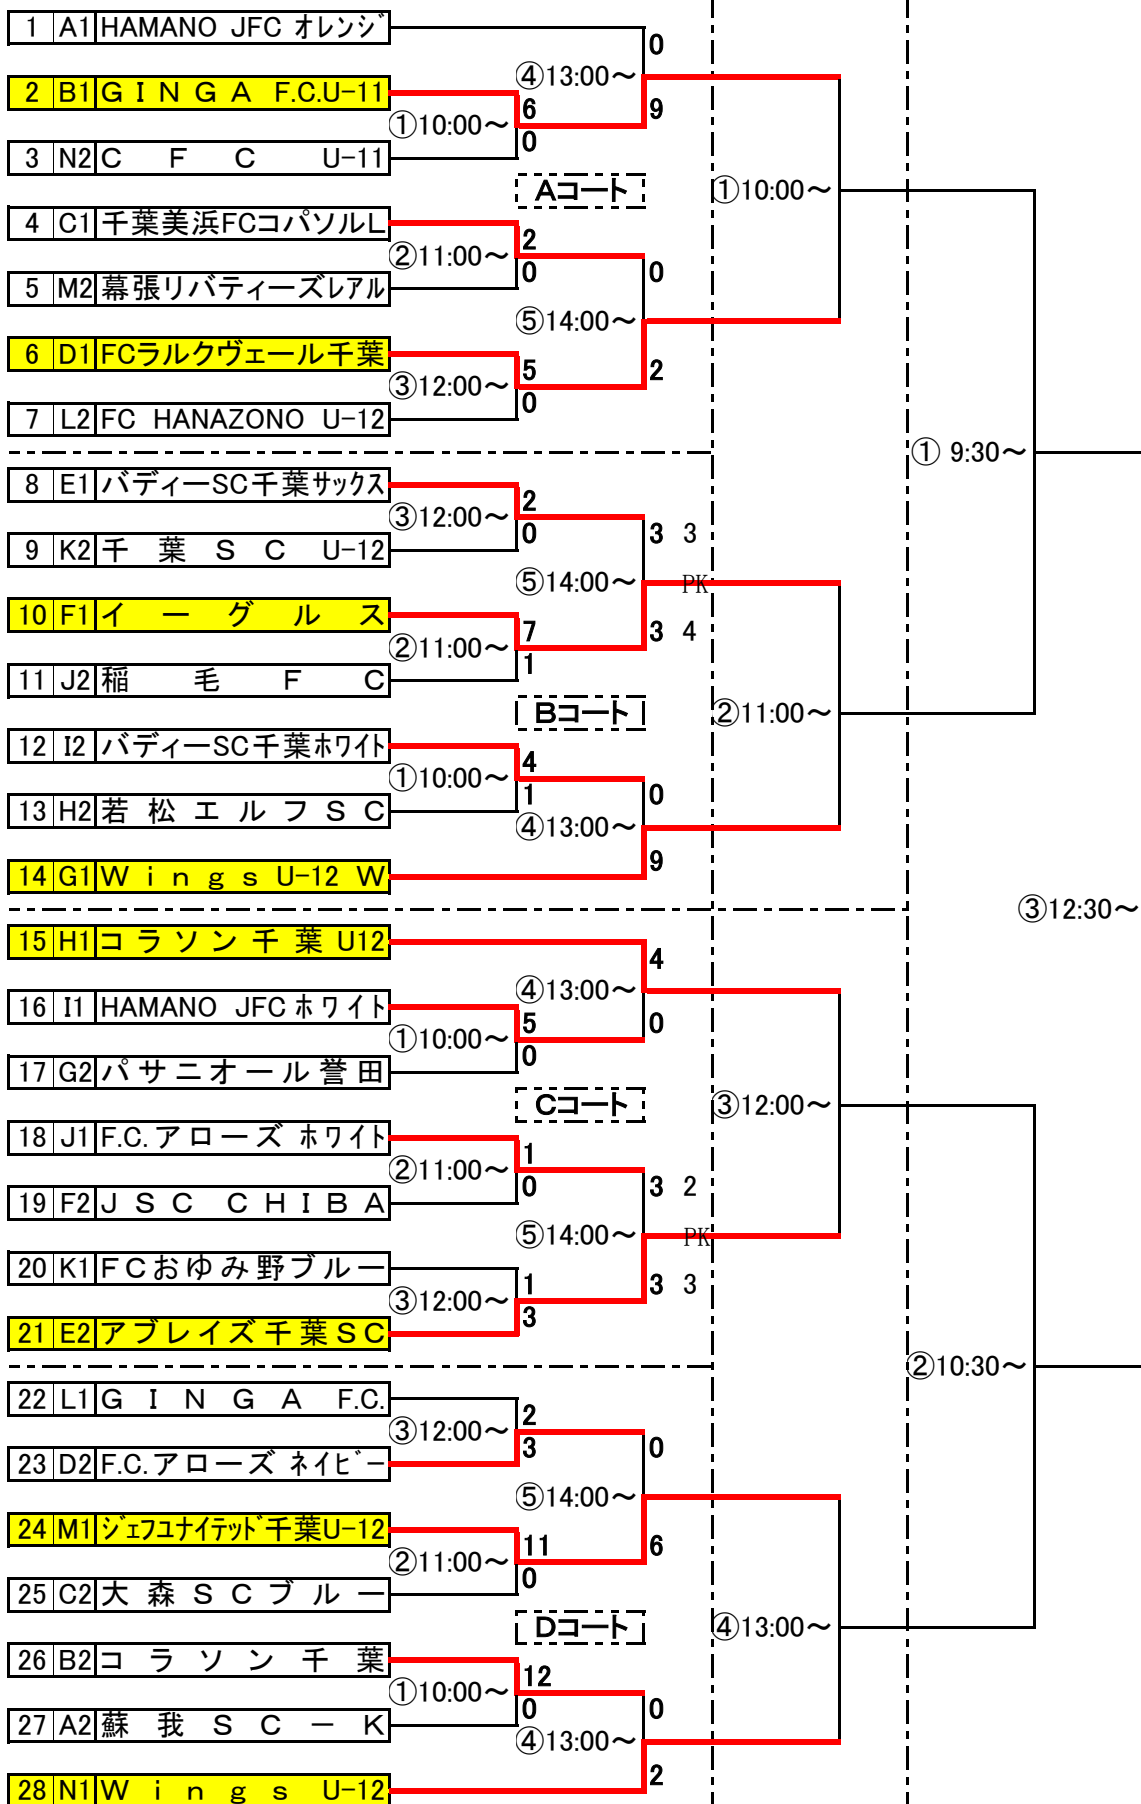

決勝トーナメント

※都川水の里サッカー場は右折入場禁止です

会場 予備日 開場	1、2回戦 10月 9日(土) フクダ電子スクエア	準々決勝 10月16日(土) 水の里サッカー場 10月17日(日) 水の里サッカー場	準決勝・決勝 10月17日(日) 水の里サッカー場 未定
-----------------	---------------------------------	--	---------------------------------------

審判について	
10/16(土)準々決勝	
試合	審判
①10:00~	②の2チーム
②11:00~	①の2チーム
③12:00~	④の2チーム
④13:00~	③の2チーム
10/17(日)準決勝・決勝	
市審判部	

※競技規則追加・競技者の用具について

ユニフォームは、FPとGKは色違いの物を用意する事、選手全員が同系色のユニフォームは認められない。