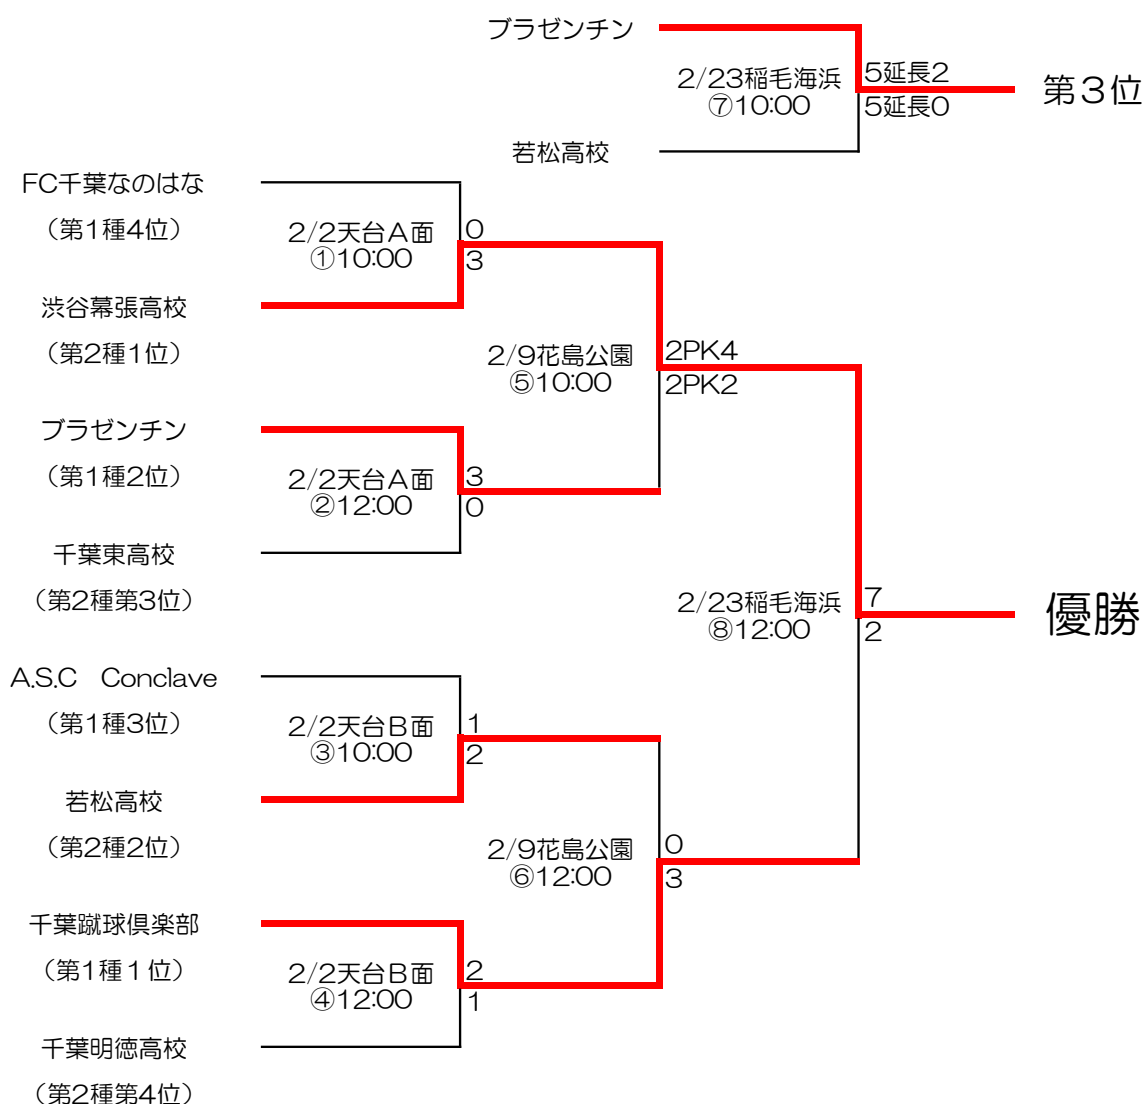

平成31年度千葉市選手権サッカー大会

◎2月2日(日) 天台サッカー・ラグビー場
 天台A面①10:00 FC千葉なのはな 対 渋谷区幕張高校 主審協会派遣・副審②両チーム
 天台A面②12:00 ブラゼンチン 対 千葉東高校 主審協会派遣・副審①両チーム
 天台B面③10:00 A.S.C Conclave 対 若松高校 主審協会派遣・副審④両チーム
 天台B面④12:00 千葉蹴球倶楽部 対 千葉明德高校 主審協会派遣・副審③両チーム

◎2月9日(日) 花島公園
 ⑤10:00 渋谷幕張高校 対 ブラゼンチン 審判協会派遣
 ⑥12:00 若松高校 対 千葉蹴球倶楽部 審判協会派遣

◎2月23日(日) 稲毛海浜公園
 3位決定 ⑦10:00 ブラゼンチン 対 若松高校 審判協会派遣
 決勝 ⑧12:00 渋谷幕張高校 対 千葉蹴球倶楽部 審判協会派遣