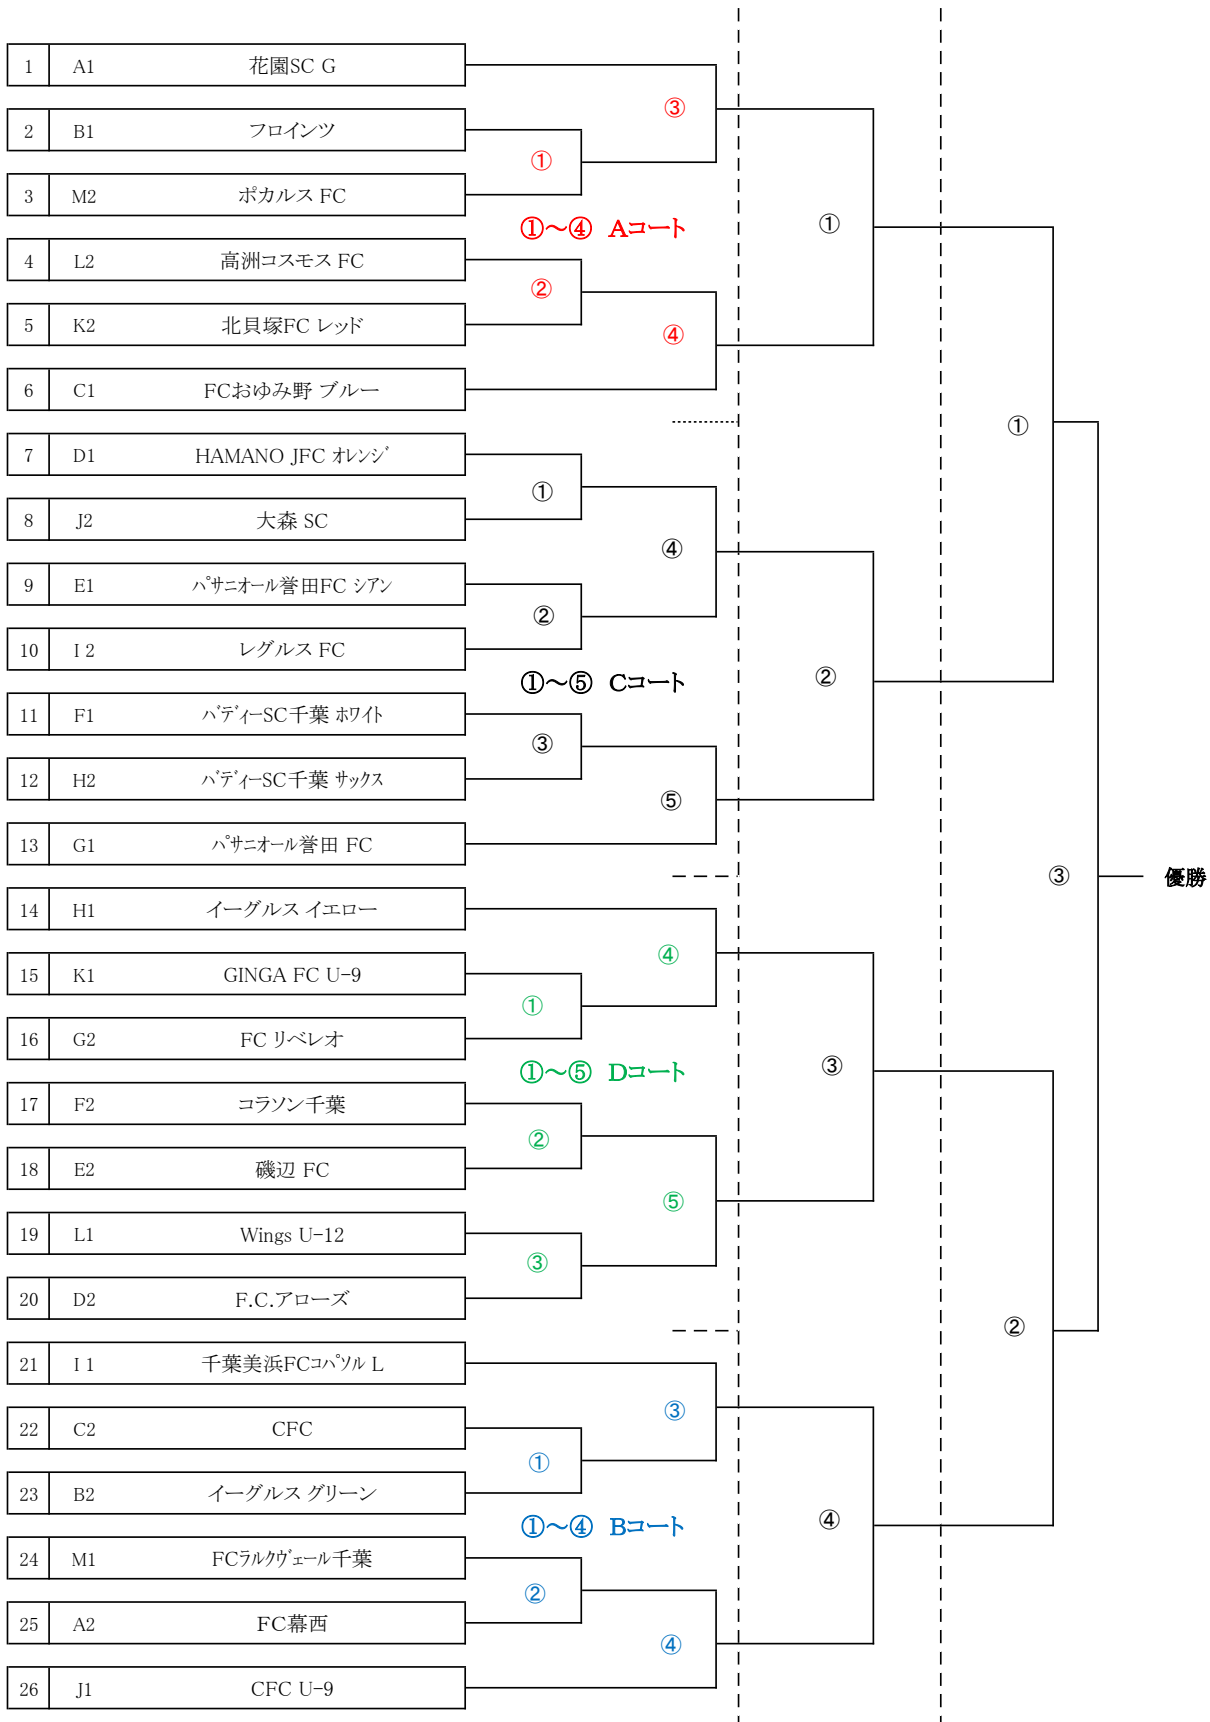

G	稲毛FC U-9	FC リベレオ	千葉アミカル SC	千葉美浜FCコパソル A	パサニオール菅田 FC	勝点	得失点	総得点	順位
稲毛FC U-9		0 - 3	1 - 2	0 - 1	0 - 14	0	-19	1	5
FC リベレオ	3 - 0		7 - 0	0 - 0	0 - 7	7	3	10	2
千葉アミカル SC	2 - 1	0 - 7		2 - 1	0 - 8	6	-13	4	3
千葉美浜FCコパソル A	1 - 0	0 - 0	1 - 2		0 - 12	4	-12	2	4
パサニオール菅田 FC	14 - 0	7 - 0	8 - 0	12 - 0		12	41	41	1

H	イーグルス イエロー	パディーSC千葉 サックス	FC cuore 千葉	アブレイズ千葉 SC	小中台 FC	勝点	得失点	総得点	順位
イーグルス イエロー		1 - 0	10 - 1	6 - 0	11 - 0	12	27	28	1
パディーSC千葉 サックス	0 - 1		14 - 0	10 - 0	18 - 0	9	41	42	2
FC cuore 千葉	1 - 10	0 - 14		1 - 11	1 - 1	1	-33	3	5
アブレイズ千葉 SC	0 - 6	0 - 10	11 - 1		4 - 2	6	-4	15	3
小中台 FC	0 - 11	0 - 18	1 - 1	2 - 4		1	-31	3	4

I	蘇我SC ホワイト	FCおゆみ野 ホワイト	レグルス FC	ジョーカーレ FC	千葉美浜FCコパソル L	勝点	得失点	総得点	順位
蘇我SC ホワイト		1 - 2	0 - 1	2 - 1	0 - 11	3	-12	3	4
FCおゆみ野 ホワイト	2 - 1		0 - 2	3 - 1	0 - 14	6	-13	5	3
レグルス FC	1 - 0	2 - 0		9 - 0	0 - 9	9	3	12	2
ジョーカーレ FC	1 - 2	1 - 3	0 - 9		0 - 11	0	-23	2	5
千葉美浜FCコパソル L	11 - 0	14 - 0	9 - 0	11 - 0		12	45	45	1

J	CFC U-9	大木戸 SC	宮野木 SC	大森 SC	花見川ブリーモ	勝点	得失点	総得点	順位
CFC U-9		1 - 0	12 - 0	0 - 0	6 - 0	10	19	19	1
大木戸 SC	0 - 1		8 - 1	0 - 2	7 - 1	6	10	15	3
宮野木 SC	0 - 12	1 - 8		0 - 5	5 - 1	3	-26	6	4
大森 SC	0 - 0	2 - 0	5 - 0		7 - 0	10	14	14	2
花見川ブリーモ	0 - 6	1 - 7	1 - 5	0 - 7		0	-23	2	5

K	HAMANO JFC 絆仆	FC BONDS	北貝塚FC レッド	GINGA FC U-9		勝点	得失点	総得点	順位
HAMANO JFC 絆仆		2 - 0	1 - 8	0 - 11		3	-16	3	3
FC BONDS	0 - 2		0 - 10	0 - 13		0	-25	0	4
北貝塚FC レッド	8 - 1	10 - 0		0 - 4		6	13	18	2
GINGA FC U-9	11 - 0	13 - 0	4 - 0			9	28	28	1

L	山王 FC	高洲コスモス FC	Wings U-12	蘇我SC ブルー		勝点	得失点	総得点	順位
山王 FC		1 - 6	0 - 9	0 - 2		0	-16	1	4
高洲コスモス FC	6 - 1		0 - 10	3 - 0		6	-2	9	2
Wings U-12	9 - 0	10 - 0		3 - 0		9	22	22	1
蘇我SC ブルー	2 - 0	0 - 3	0 - 3			3	-4	2	3

M	作新 SC	FCラルクヴェール千葉	ポカルス FC	みつわ台 FC		勝点	得失点	総得点	順位
作新 SC		0 - 7	1 - 4	1 - 1		1	-10	2	3
FCラルクヴェール千葉	7 - 0		7 - 0	9 - 0		9	23	23	1
ポカルス FC	4 - 1	0 - 7		6 - 3		6	-1	10	2
みつわ台 FC	1 - 1	0 - 9	3 - 6			1	-12	4	4

決勝トーナメント 組合せ

1, 2回戦

3回戦

準決勝、決勝

6/24(日) 電子フィールド
予備日
6/30(土) 各区提供会場

7/ 1(日) 水の里広場
予備日
7/ 7(土) 水の里広場

7/ 8(日) 青葉の森競技場
予備日
7/14(土) 水の里広場

※

【 小雨決行 】