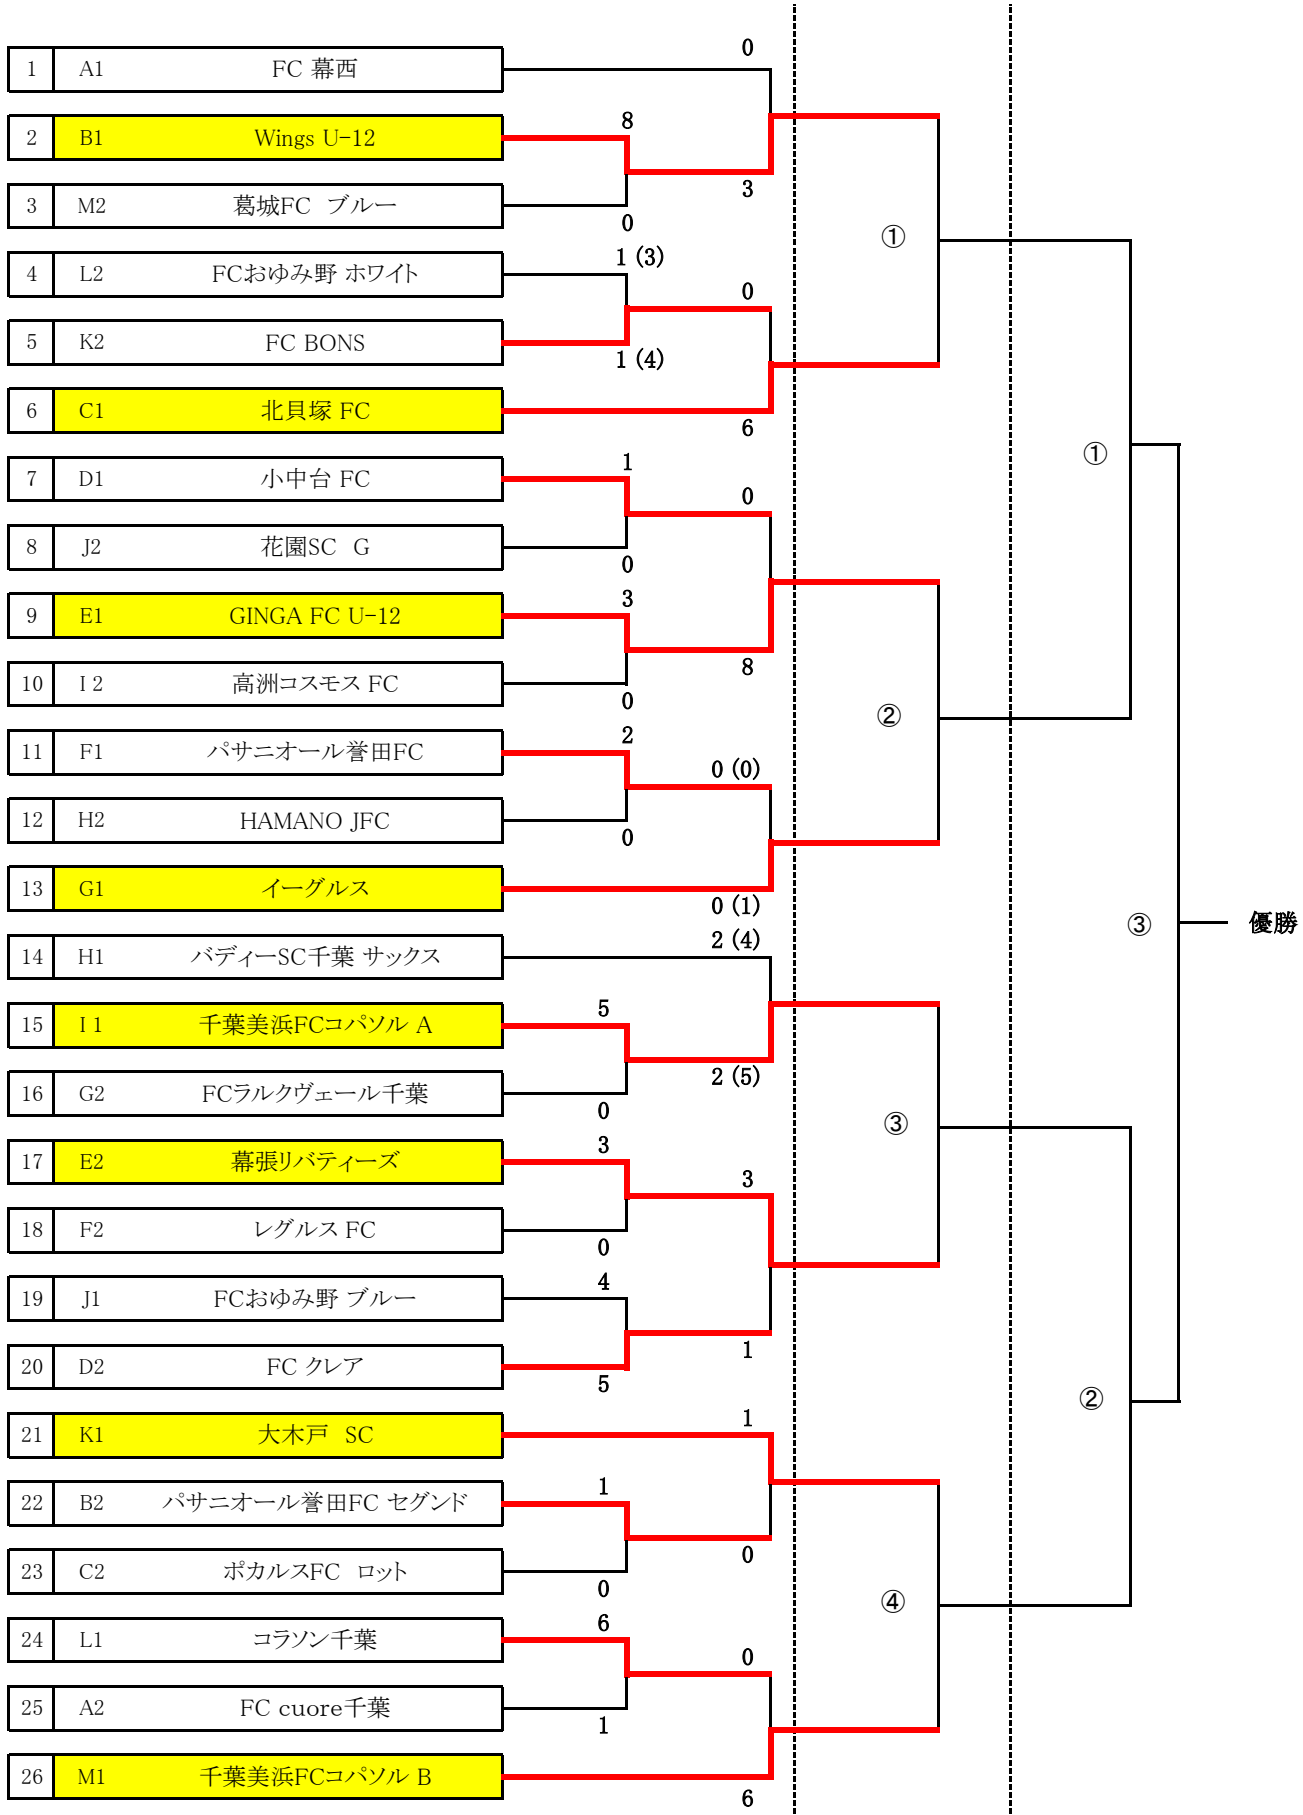

# 決勝トーナメント

1, 2回戦 3回戦 準決勝、決勝  
 6/25(日) 電子フィールド 7/ 2(日) 電子フィールド 7/ 9(日) 電子フィールド  
 予備日 予備日  
 7/ 8(土) 水の里広場 7/15(土) 水の里広場

( )はPK戦

★ 3回戦の審判は同一クラブが審判を行わないよう、変則に割り当ててあります。

7月2日(日)

開始時間	審判(3回戦)
第1試合 9:00～	3試合目の2チーム
第2試合 9:45～	4試合目の2チーム
第3試合 10:30～	1試合目の2チーム
第4試合 11:15～	2試合目の2チーム